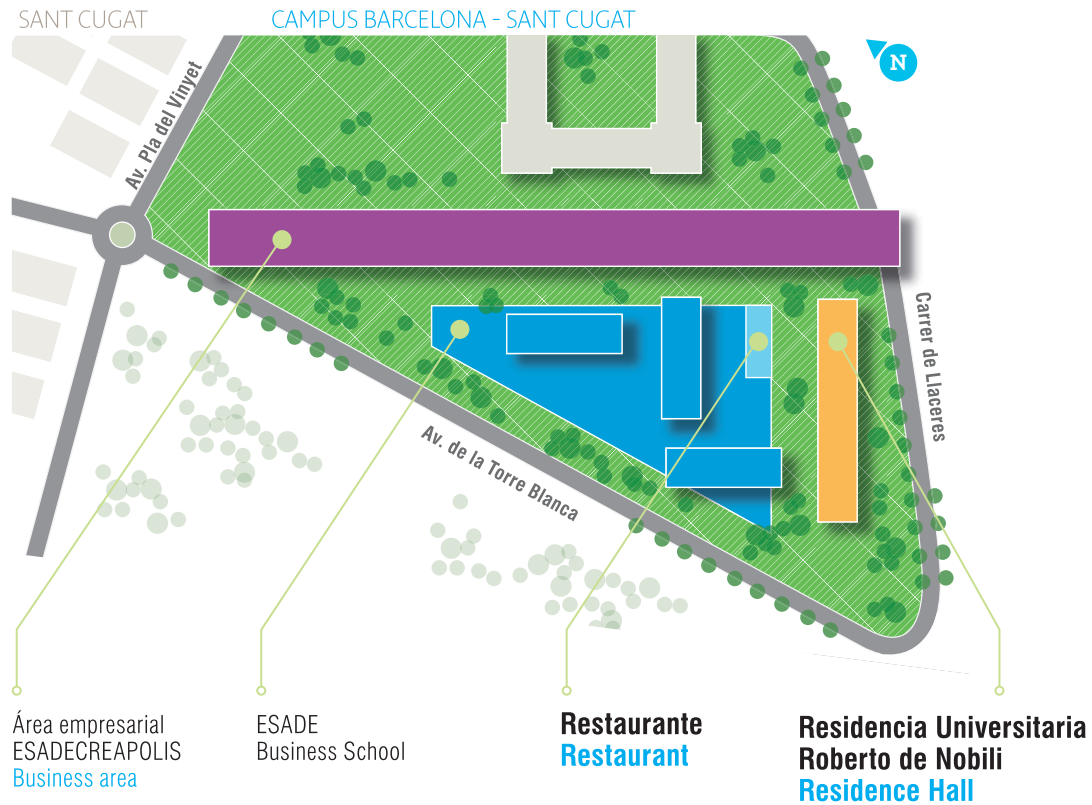

Área empresarial ESADECREAPOLIS. Primer centro de innovación empresarial en el que se reúnen más de 50 empresas multi-sector en un entorno de alto rendimiento y en permanente conexión con ESADE y sus estudiantes. Este edificio dispone del parking subterráneo de 550 plazas, así como el Business Center y la zona comercial del campus.

ESADE Business School. Acoge a los alumnos de Grado en Dirección de Empresas - BBA, MSc, MRes y Doctorado, las Áreas Docentes de Investigación y Desarrollo, además de las oficinas de Administración y Servicios.

Residencia Universitaria Roberto de Nobili. Más de ciento ochenta estudios individuales con numerosos espacios comunes y servicios.

ESADECREAPOLIS Business Area. First business innovation centre to gather more than 50 multi-sector companies within a high-performance environment in permanent connection with ESADE and its students. This building has the 550-space underground car park, as well as the Business Center and the campus shopping area.

ESADE Business School. It hosts students with a degree in Business Management - BBA, MSc, MRes and Doctorate, the Research and Development Teaching Areas, as well as the Administration and Services Offices.

Roberto de Nobili Residence Hall. Over one hundred and eighty single studios with numerous common areas and services.

Accesos y comunicaciones **Accesses and communications**

S1 • S2
S5 • S55
20 minutos a
Plaça Catalunya
20 minutes away from
Plaça Catalunya

C7

A4 • A6
Desde Barcelona
From Barcelona
L1 • L2 • L8
Autobuses urbanos
Inter-city buses

AP-7 • AP-2 •
C16 • E9
Túneles de Vallvidrera (directo a
Barcelona en 10 minutos)
Vallvidrera Tunnels (direct to
Barcelona in 10 minutes)