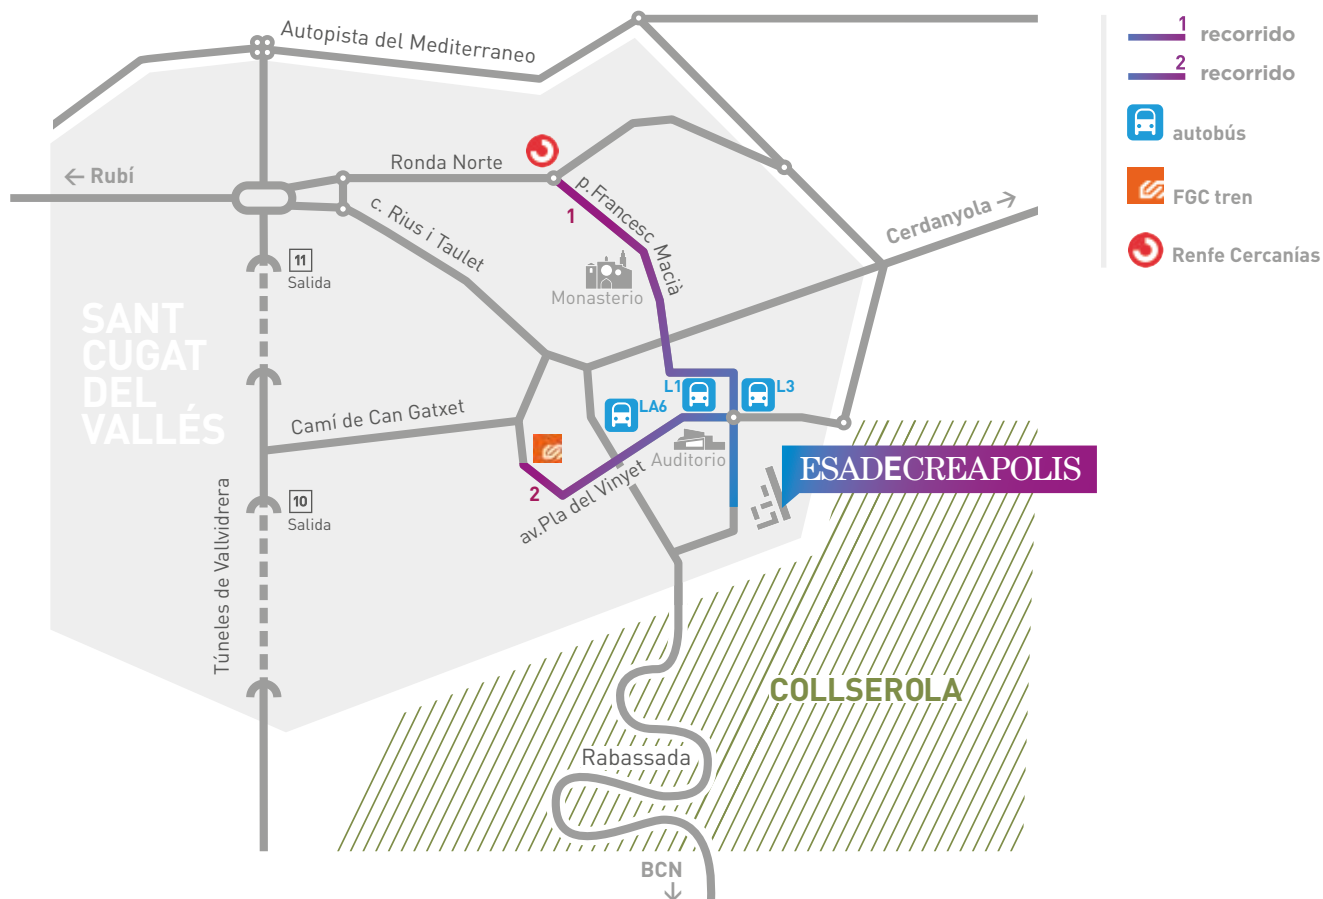

Localización:

Avenida Torreblanca, 57
08173, Sant Cugat del Vallés
Barcelona

www.esadecreapolis.com

Contacto:

Àngels Baqué

Angels.baque@esadecreapolis.com

+34 935 543 000