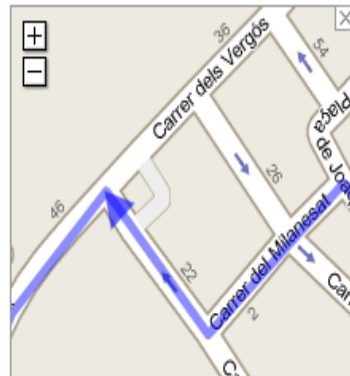

5. Turn **left** at **Carrer dels Vergós**  
About 2 mins

go 0.1 km  
total 0.4 km

6. Turn **right** at **Carrer de Bonaplata**

go 38 m  
total 0.4 km

7. Turn **left** at **Passatge de Senillosa**  
About 1 min

go 0.1 km  
total 0.5 km

8. Turn **right** at **Carrer de Fontcoberta**  
About 1 min

go 80 m  
total 0.6 km